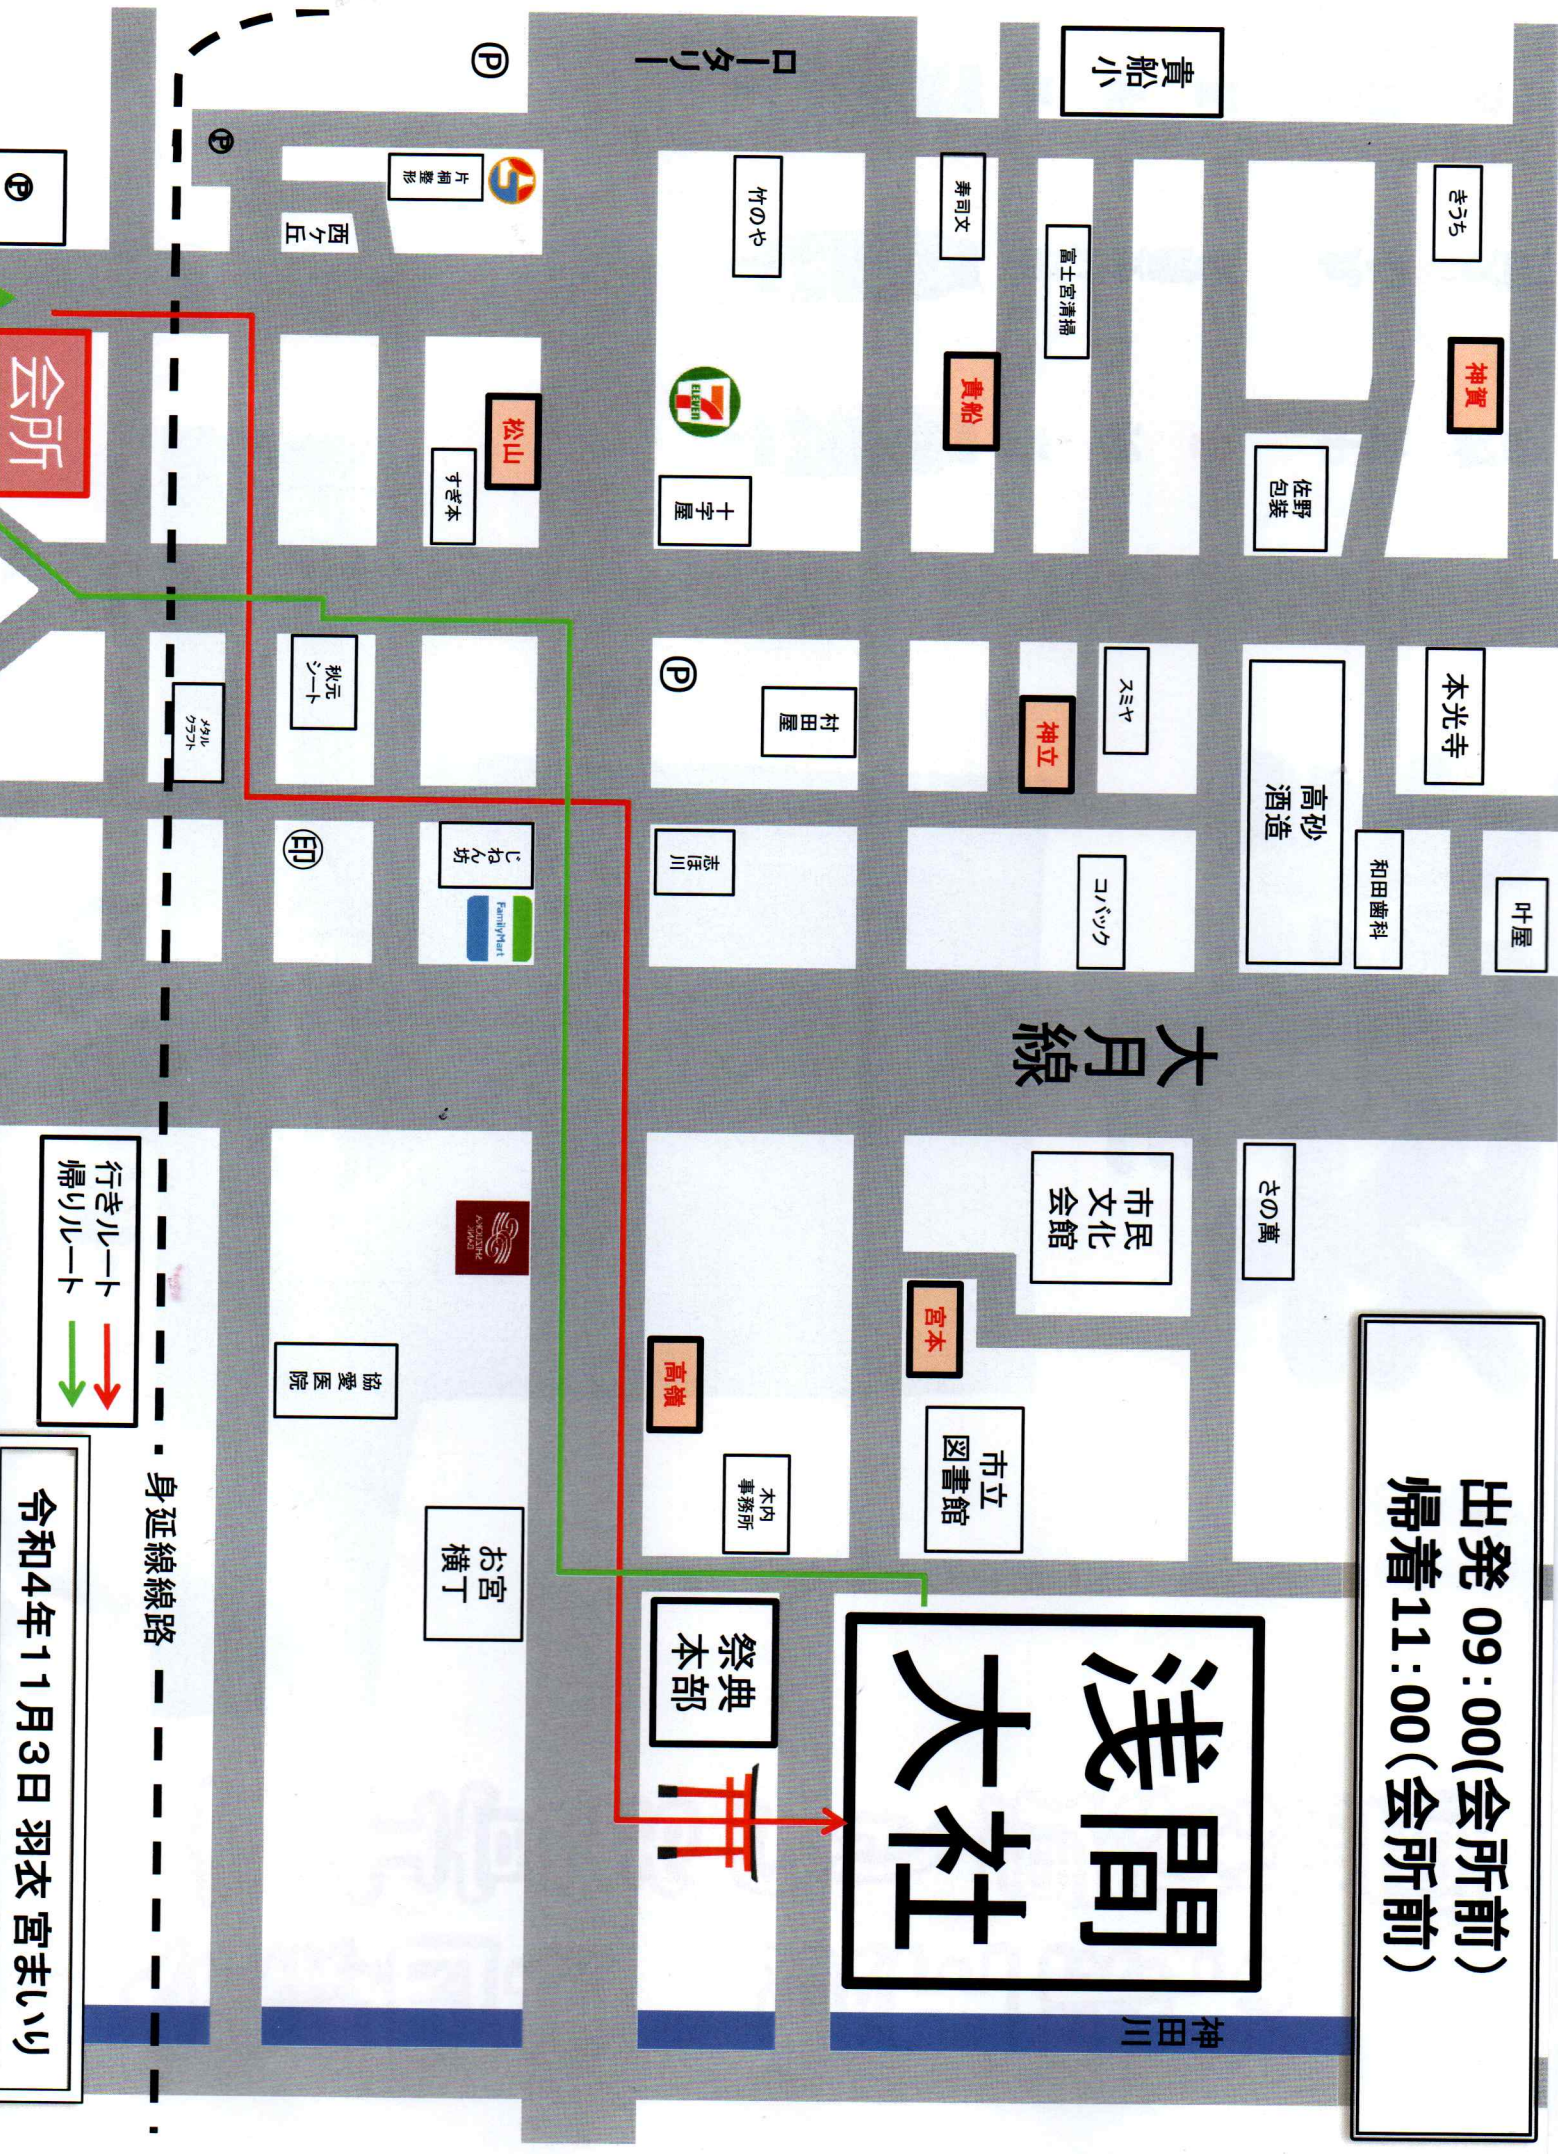

令和四年 高千穂まつり 実行計画
 湧玉羽衣

祭典 長

中井 教導

実行委員長

丸山 孝久 男

青年 長

石川 敬一

湧玉 羽衣

出発 09:00(会所前)
帰着 11:00(会所前)

浅間大社

神田川

祭典本部
井

大月線

行きルート
帰りルート

令和4年11月3日羽衣宮まいひ

身延線線路

会所

時系列表(宮まいり)

区名 羽衣区				
日付	番号	時間	場所	摘要
11月3日	①	9:00	会所	宮まいり出発
	②	9:35	祭典本部前	祭典本部前到着
	③	9:45	浅間大社(境内)	浅間大社(境内)到着
	④	10:00	浅間大社(境内)	宮まいり式典開始
	⑤	10:30	浅間大社(境内)	宮まいり終了・出発
	⑥	10:55	会所	到着

※時間につきましてはあくまで目安となっております。当日の運行状況により前後する場合がございます。予めご了承ください。

※時間につきましてはあくまで目安となっております。当日の運行状況により前後する場合がございます。予めご了承ください。

出発 8:30(羽衣区会所)
 帰着 19:00(羽衣区会所)

浅間大社

神田川

祭典 開

- ⑩本宮式典
 - 13:50 集合囃子止め
 - 14:00 本宮式典開始
 - 14:20～ 山車移動
 - 14:40～ 共同踊り
- ⑪1回目競り合い・踊り
(ニシカワ前 ×ニの宮)
15:10～15:45
- ⑫2回目競り合い・踊り
(祭典本部前 ×福地)
16:15～16:50
- ⑬3回目競り合い・踊り
(志保川前 ×貴船・神賀)
17:10～17:45