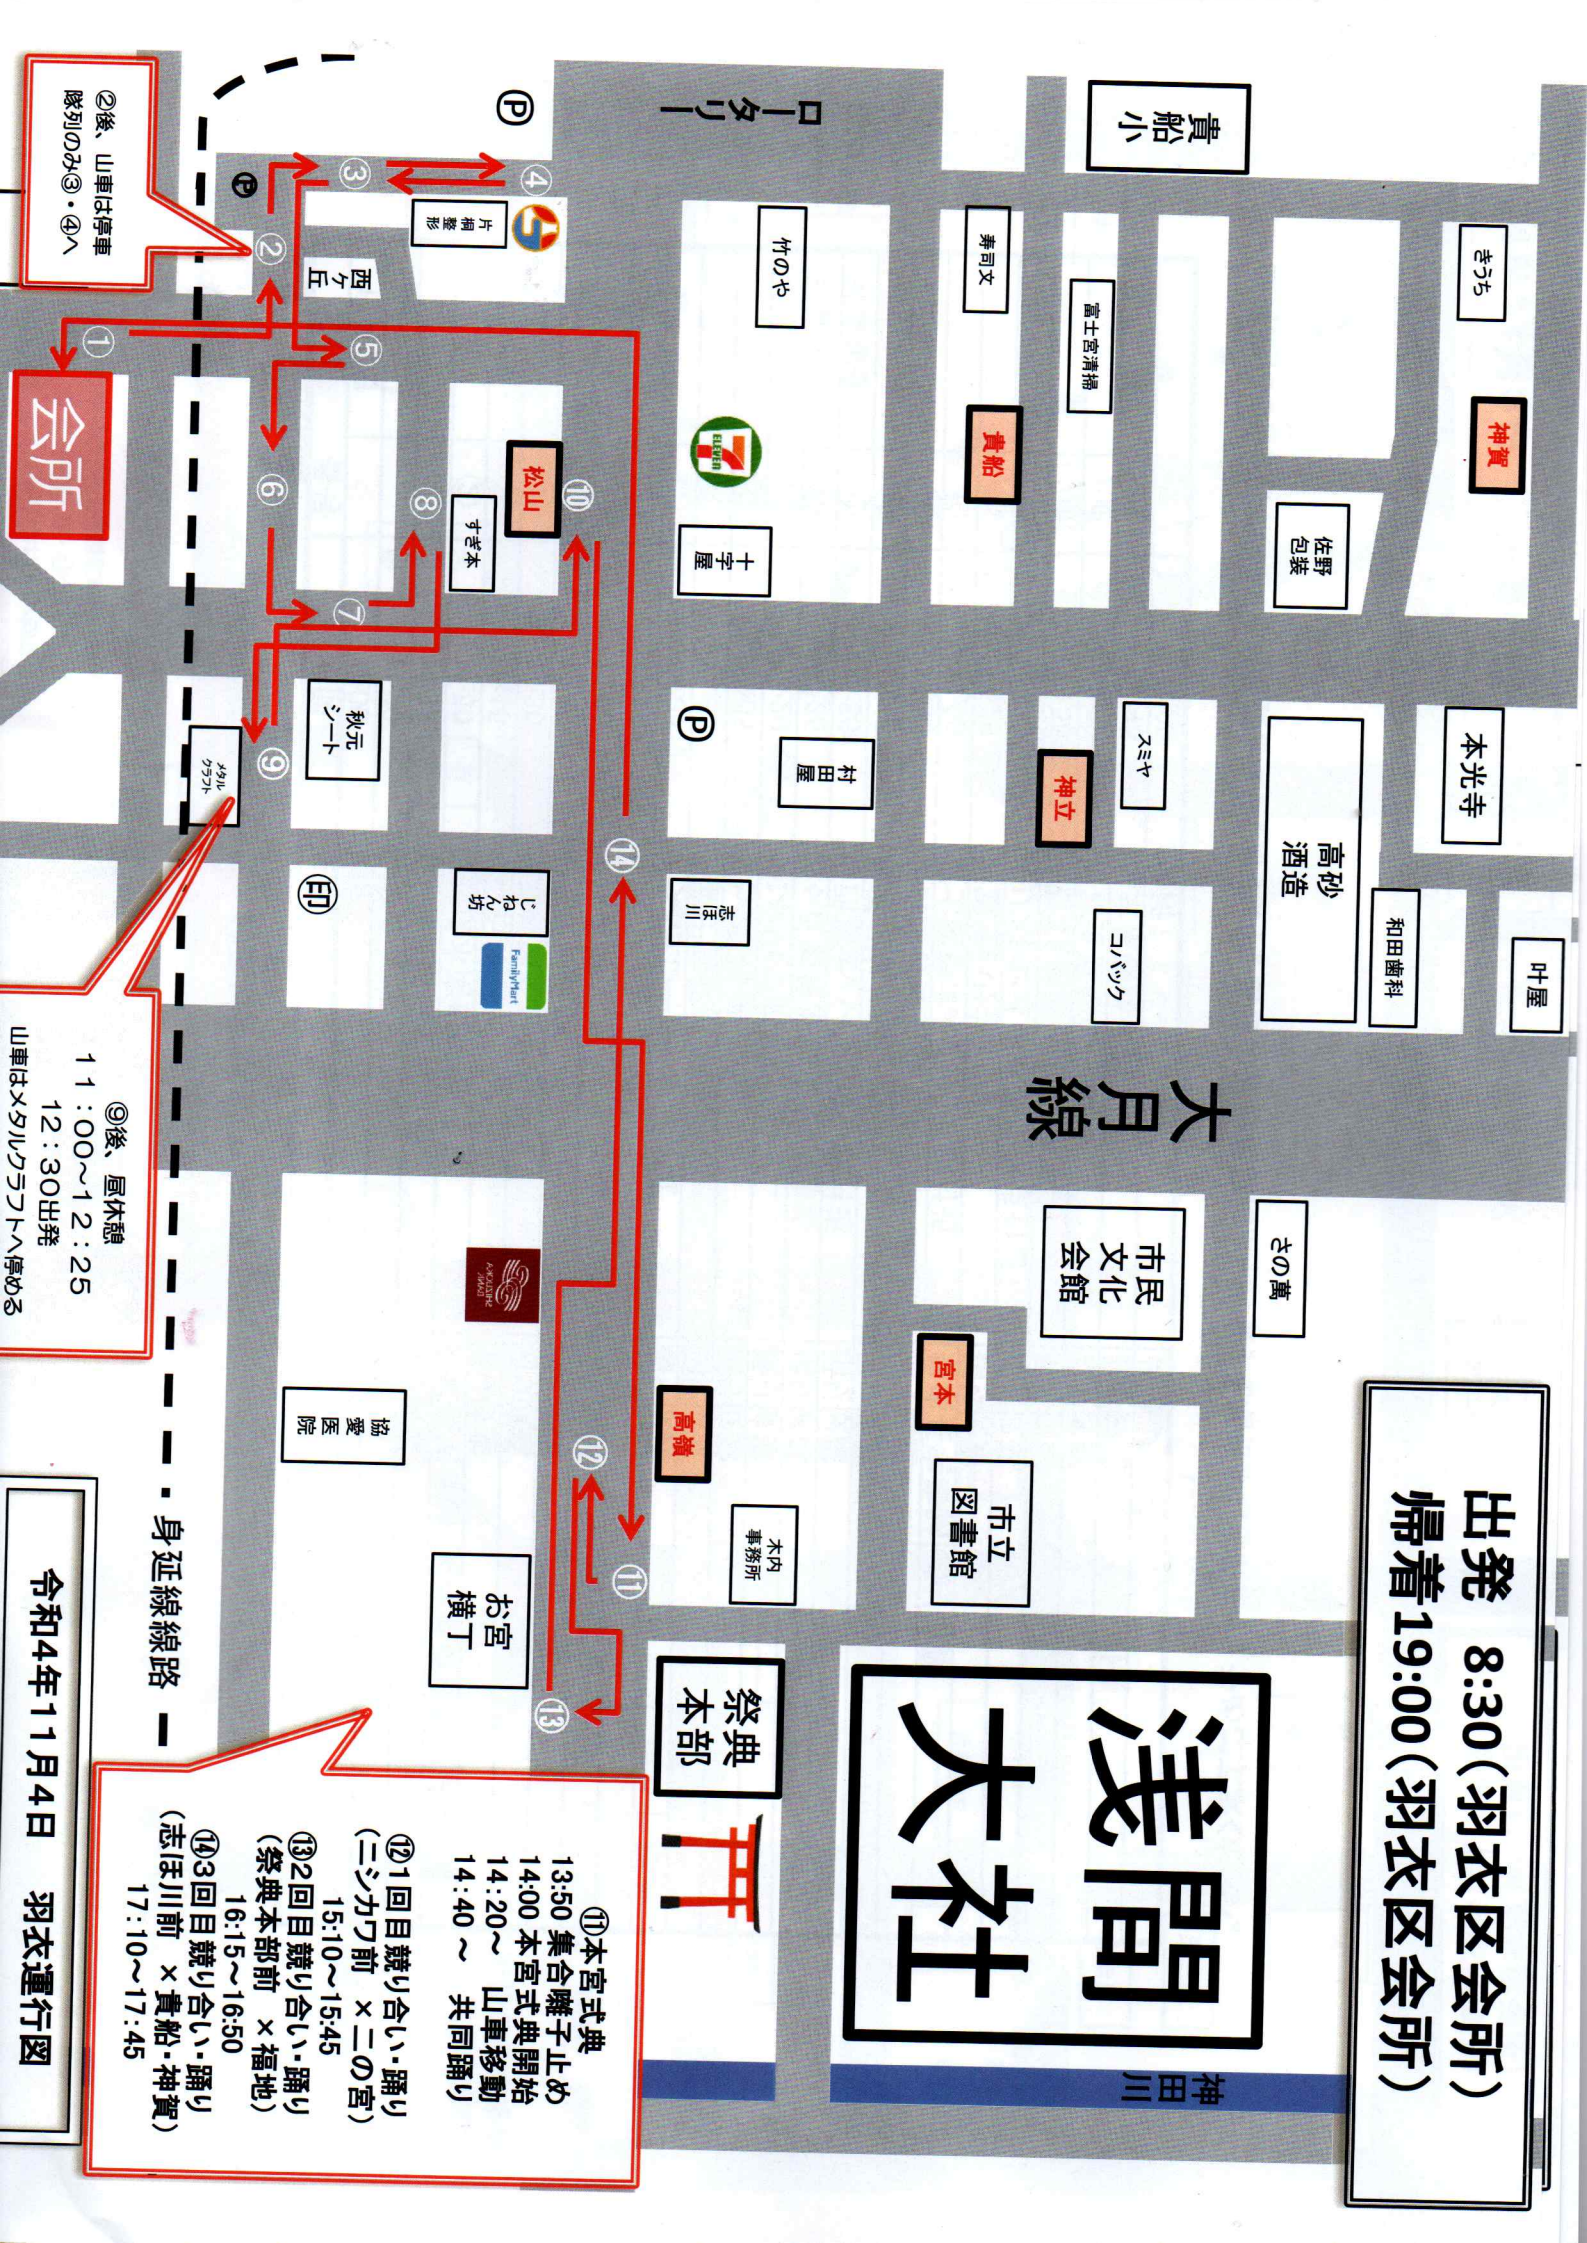

会所

時系列表(宮まいり)

区名 羽衣区				
日付	番号	時間	場所	摘要
11月3日	①	9:00	会所	宮まいり出発
	②	9:35	祭典本部前	祭典本部前到着
	③	9:45	浅間大社(境内)	浅間大社(境内)到着
	④	10:00	浅間大社(境内)	宮まいり式典開始
	⑤	10:30	浅間大社(境内)	宮まいり終了・出発
	⑥	10:55	会所	到着

※時間につきましてはあくまで目安となっております。当日の運行状況により前後する場合がございます。予めご了承ください。

時系列表(宮まいり以外)

区名 羽衣区

区名	日付	番号	時間	場所	概要
	11月3日		11:00	会所	式典開始
			11:20	会所	出発
		①	11:35	第1羽衣踏切北側付近	踊り披露
		②	11:50	羽衣湧水南側付近	青年長宅奉納(実行委員長含)・踊り披露
		③	12:15	川口石材前	踊り披露
		④	12:30	深瀬歯科交差点付近	踊り披露
		⑤	12:45	旧信栄製紙前	踊り披露
		⑥	13:00	泉輪店前	踊り披露
			13:20	会所	昼食
		⑦	14:35	グラニユルター北側付近	踊り披露
		⑧	14:50	西富士宮駅南側付近	踊り披露
		⑨	15:05	ことろ眼科前	踊り披露
		⑩	15:20	サンハイツ前付近	踊り披露
		⑪	15:35	西ヶ丘幼稚園駐車場北側	踊り披露
		⑫	15:55	旧西富士パークライン前付近	踊り披露
		⑬	16:15	居酒屋海友前	踊り披露
		⑭	16:45	矢部農機商会前	踊り披露
		⑮	17:00	富士宮都まんじゅう北側付近	祭典長宅奉納・踊り披露
		⑯	17:25	西富士ハリキユウ前	踊り披露
		⑰	17:40	キリスト教会南側交差点付近	踊り披露
		⑱	17:55	キリスト教会北側付近	踊り披露
		⑲	18:30	西富士宮駅ロータリー	踊り披露
		⑳	18:45	望栄電器商会前	踊り披露
			19:00	会所	帰着

※時間につきましてはあくまで目安となっております。当日の運行状況により前後する場合がございます。予めご了承ください。

出発 8:30(羽衣区会所)
 帰着 19:00(羽衣区会所)

浅間大社

神田川

祭典 開

- ⑩本宮式典
 - 13:50 集合囃子止め
 - 14:00 本宮式典開始
 - 14:20～ 山車移動
 - 14:40～ 共同踊り
- ⑪1回目競り合い・踊り
(ニシカワ前 ×ニの宮)
15:10～15:45
- ⑫2回目競り合い・踊り
(祭典本部前 ×福地)
16:15～16:50
- ⑬3回目競り合い・踊り
(志保川前 ×貴船・神賀)
17:10～17:45

身延線線路

- ⑨後、屋休憩
- 11:00～12:25
- 12:30出発
- 山車は×カルクラウトへ停める

会所

②後、山車は停車
 隊列のみ③・④へ

時系列表

区名 羽衣区

日付	番号	時間	場所	出発	摘要
11月4日		8:30	会所	出発	
	①	8:45	会所前	踊り披露	
	②	9:00	佐野理容所南側付近	踊り披露	
	③	9:15	片桐整形外科前	踊り披露	
	④	9:30	富士宮信用金庫西町支店前	踊り披露	
	⑤	9:50	西ヶ丘幼稚園前	踊り披露	
	⑥	10:05	蛙石神社南側付近	踊り披露	
	⑦	10:20	秋元シート前	踊り披露	
	⑧	10:35	鉄板焼きすぎ本南西付近	踊り披露	
	⑨	10:50	メタルクラフトマツムラ前	踊り披露	
		11:00	メタルクラフトマツムラ前	昼食	
		12:30	メタルクラフトマツムラ前	本宮出発	
		12:45	西町パーキング交差点	本宮規制入場	
	⑩	12:50	松山会所前	奉納・踊り披露	
	⑪	12:35	Be-flat付近	本宮セツト位置	
		13:50	Be-flat付近	囃子止め	
		14:00	Be-flat付近	本宮式典開始	
		14:20	Be-flat付近	山車移動開始	
	⑫	14:40	三ツカワ前	共同踊り	
		15:10	三ツカワ前	1回目競り合い・踊り(×湧玉ニの宮)	
	⑬	16:15	祭典本部前	2回目競り合い・踊り(×湧玉福地立組)	
	⑭	17:10	志ほ川交差点	3回目競り合い・踊り(×湧玉貴船・湧玉神賀)	
		19:00	会所	帰着	