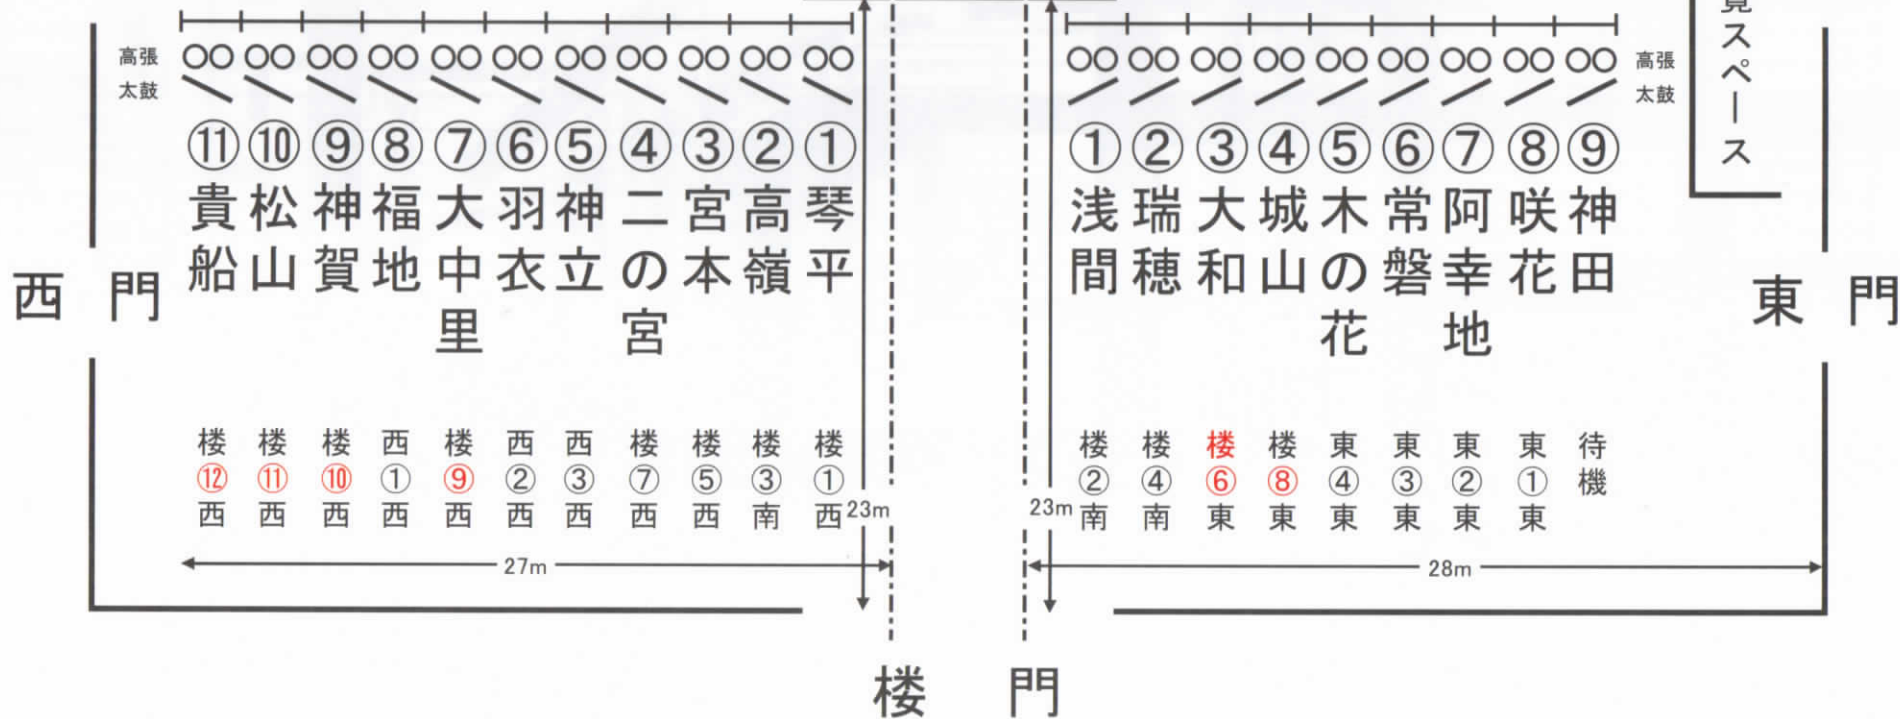

# 宮まいり整列順序

【日 時】 令和6年11月3日(祝)

集合時間 午前8時30分より順次

式典開始 午前9時00分

浅間大社本殿

観覧スペース