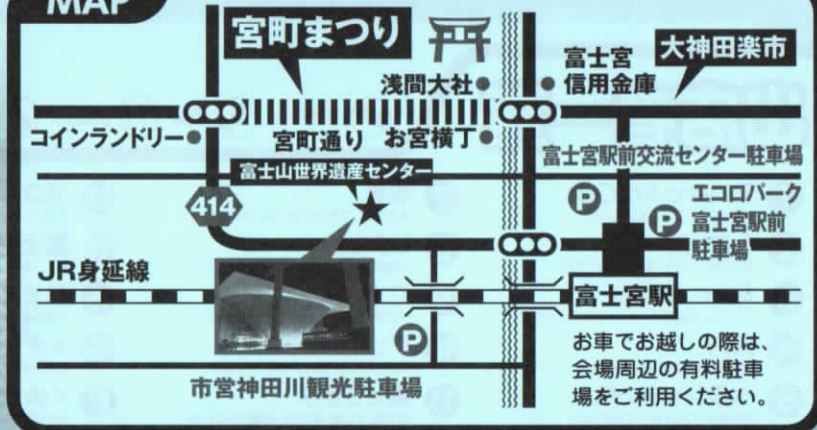

6月21日(日)

ミニ四駆
サーキット
登場!!

宮町商店街★店舗

路上店舗

抽選時間：10:30～15:30

スタンプを4個GETして
福引抽選会で当てちゃおう!!

6月13日(土)～21日(日)、宮町店舗(裏面★マーク)と路上店舗にて400円以上のお買い物+ぽっきり商品をお買い物でスタンプをゲット! 4個集めたら本部前で福引抽選会にご参加いただけます!!

現金
お米
が当たる!

ほかにもバラエティ豊かな各店の賞品をご用意してお待ちしております!!

※賞品の数には限りがございます。

元氣わく通クーポンで、
ピンゴカードを
もらおう

4種の
ペアチケット
Nintendo
ギフトカード
米5kg
宮町商品券
1000円
ピンゴで当たる!!

歩行者天国 10:00～16:00 ⊗ 交通規制 9:00～17:00

宮町ステージ

- 10:00～10:10 開会挨拶 金原亭駒平
- 10:20～10:50 和楽器操り団:音三昧
- 11:00～11:30 和太鼓演奏:白隠太鼓
- 11:40～12:00 踊る女子会～にじま音頭
- 12:10～12:50 和楽器操り団:音三昧
- 13:00～13:30 寄席:金原亭駒平
- 13:40～14:10 和太鼓演奏:白隠太鼓
- 14:15～ ビンゴ大会

キッズスペース

わなげ、射的、わたあめ、スーパーボールすくい
ヨーヨー釣り、トランポリン、水あめ、イーザーローラー

MAP

■主催：大社通り宮町商店街・宮町まつり実行委員会 ■後援：富士宮市・富士宮商工会議所 ■問い合わせ先：森染 ☎0544-26-3006

※悪天候等により、イベント内容を変更させていただく場合がございます。

第20回 宮町まつり

和装で行こう!! 初夏の歩行者天国!!

2026年